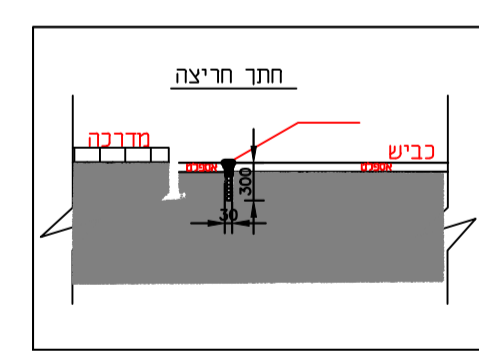

מגרש ספורט

מגרש ספורט

מגרש ספורט

מגרש ספורט

תב"ע 420 /1/7/30

**מקרא:**

- קו ירוק - קו תחילת חריצה
- קו כחול - קו סיום חריצה
- קו צהוב - קו תחילת חריצה
- קו סגול - קו סיום חריצה
- קו ירוק - קו תחילת חריצה
- קו כחול - קו סיום חריצה
- קו צהוב - קו תחילת חריצה
- קו סגול - קו סיום חריצה
- נקודה ירוקה - סטת טו-80-80 מ"ר
- קו ירוק - תיחום תכנון עקרוני חדש